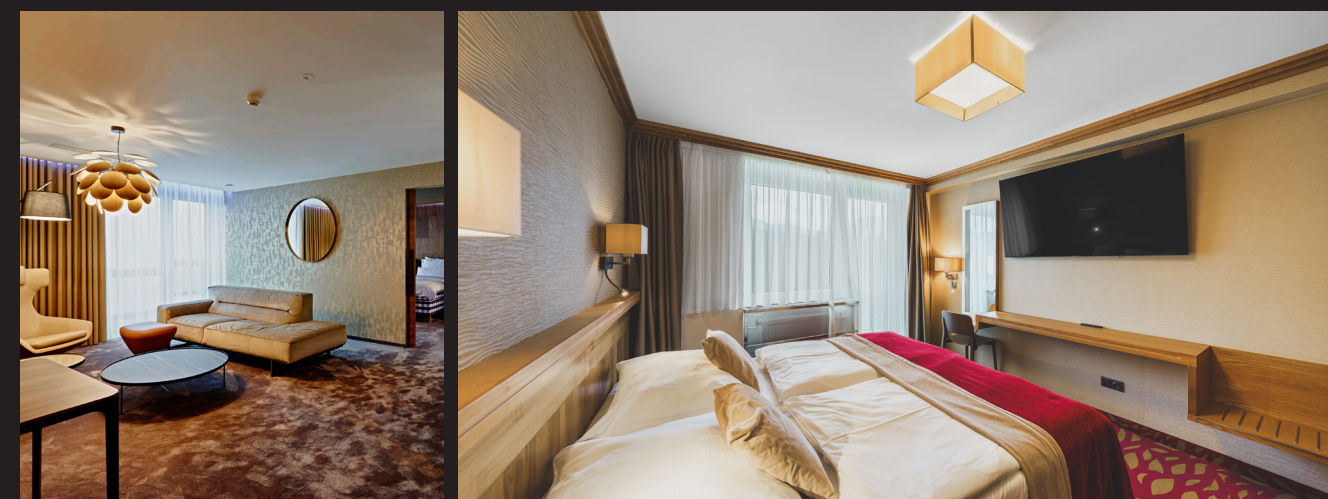

Pokoje

114 pokojů	236 osob (možnost 70 přistýlek)	6 jednolůžkových pokojů	58 dvoulůžkových pokojů	25 třílůžkových pokojů
12 rodinných propoje- ných pokojů	1 rodinné apartmá	1 rodinné deluxe studio	3 family suite	5 suite
2 rodinné deluxe apartmány	1 královské apartmá	...live in harmony