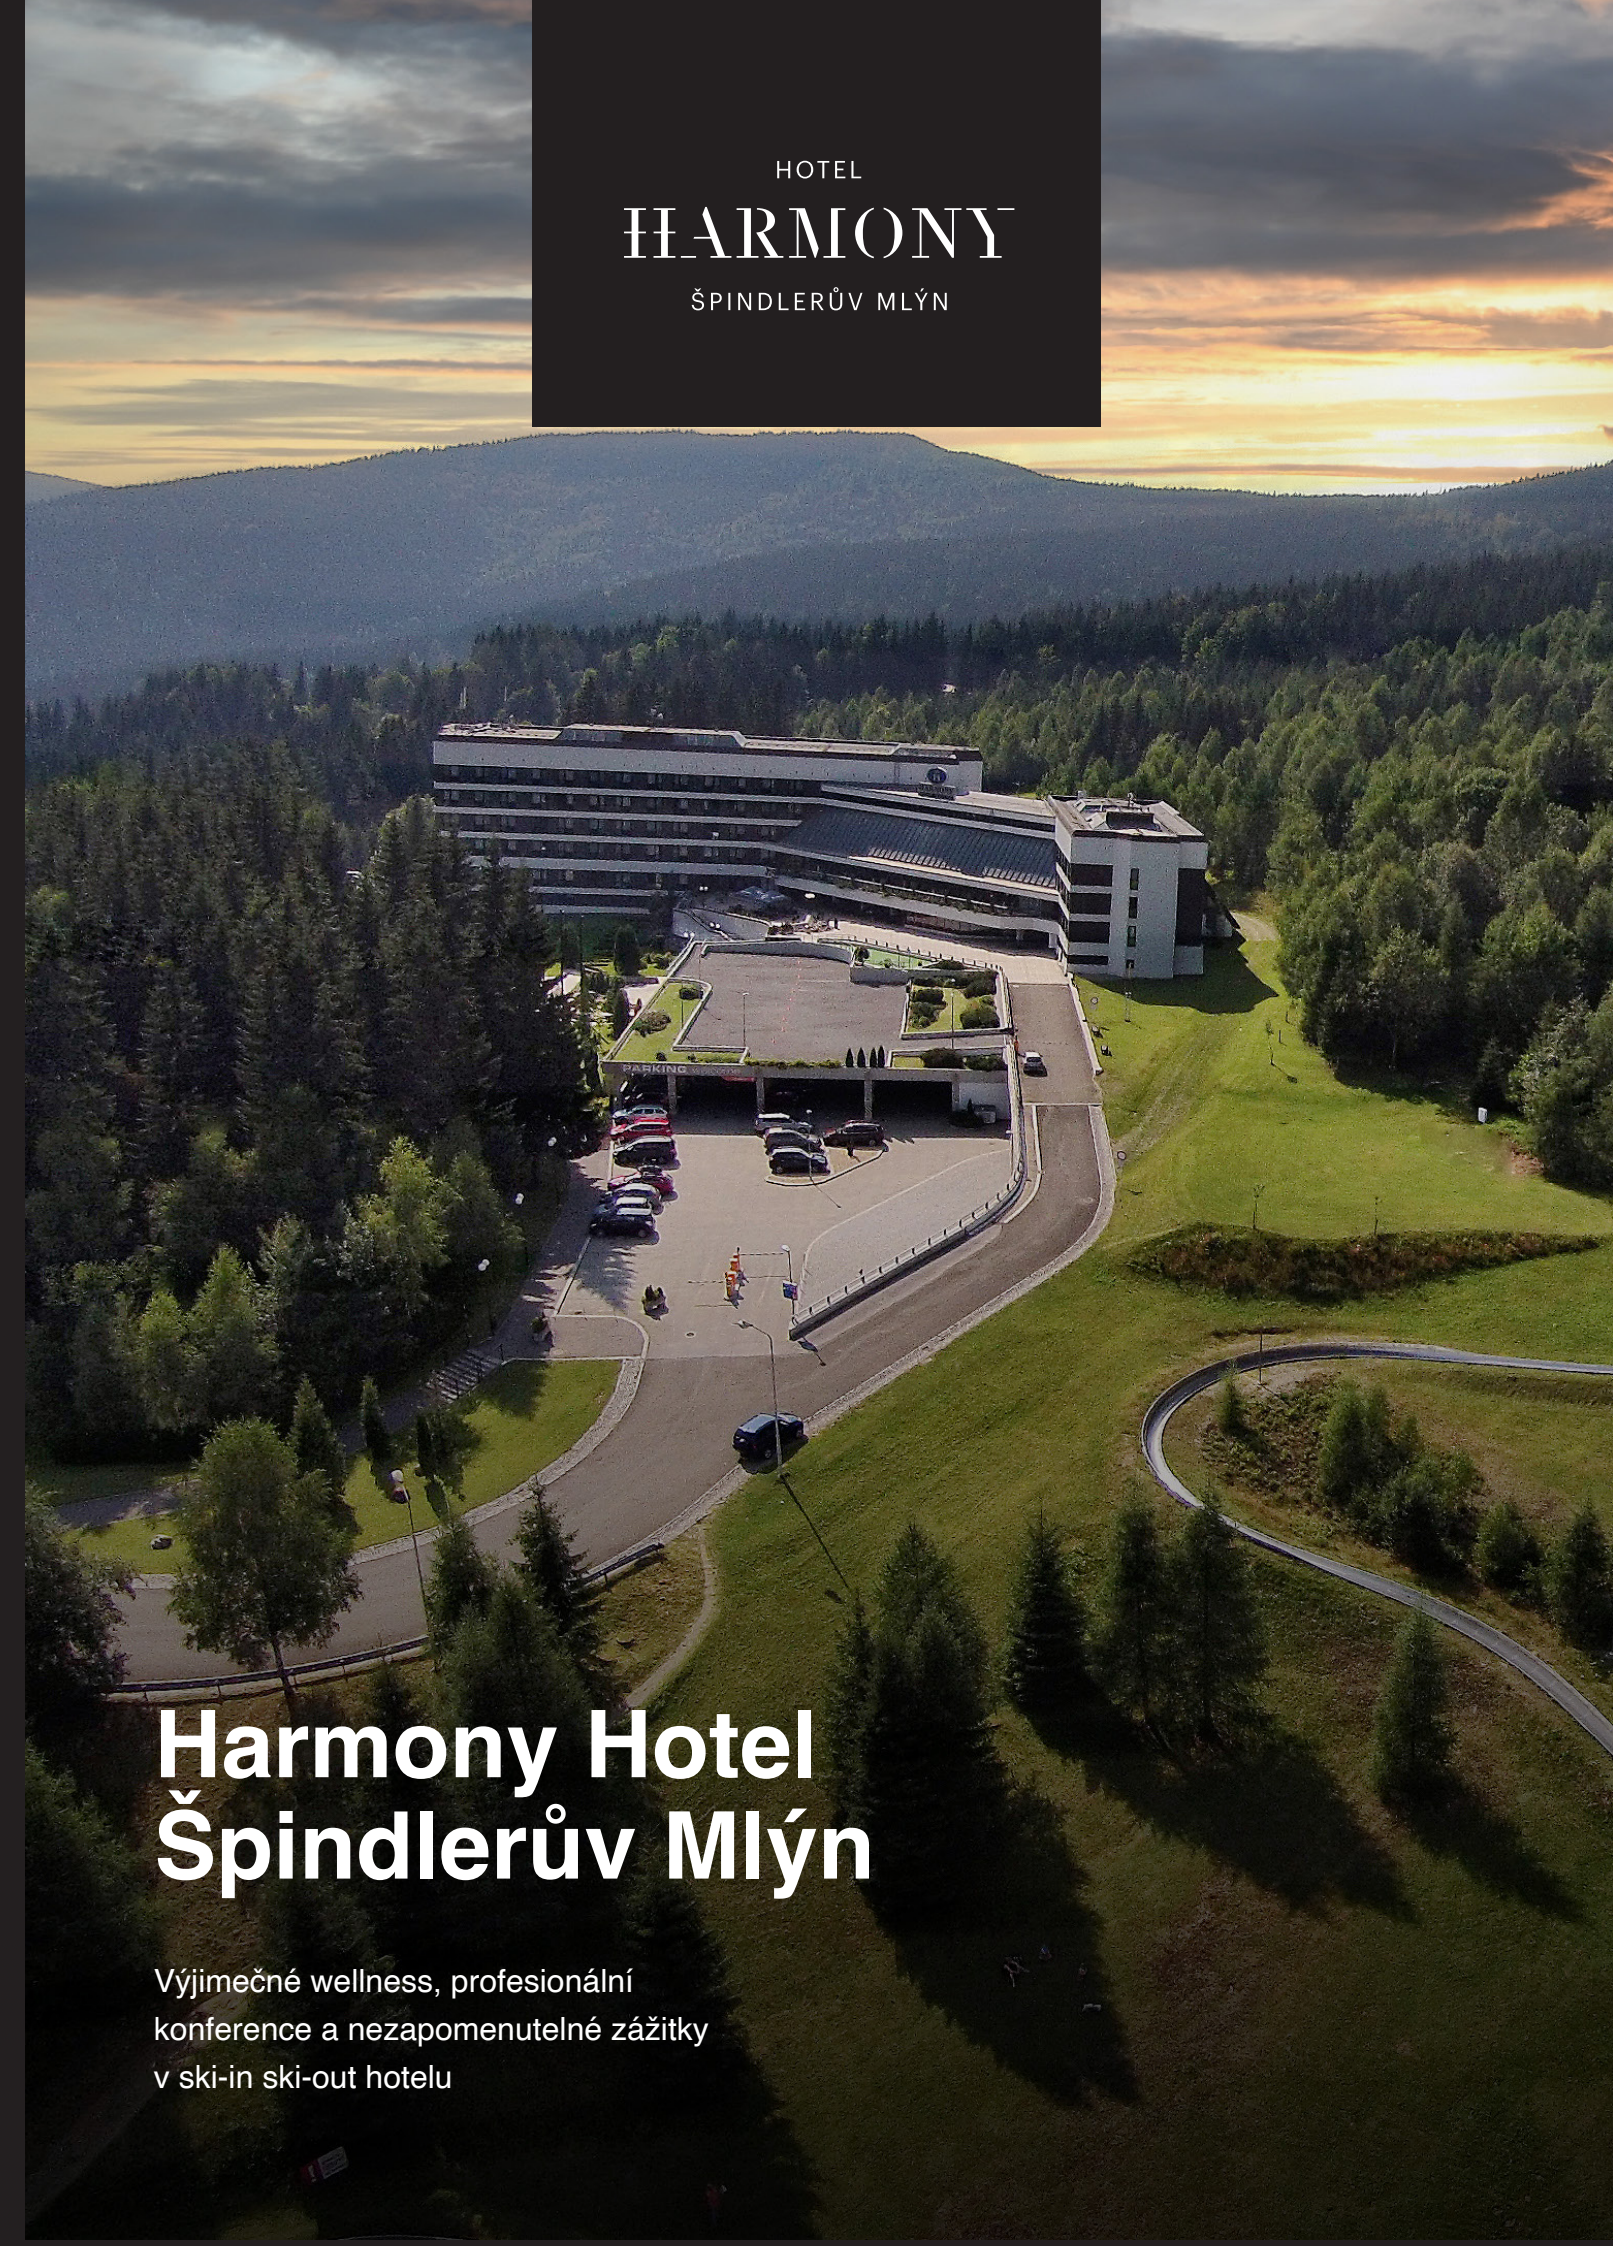

HOTEL HARMONY

ŠPINDLERŮV MLÝN